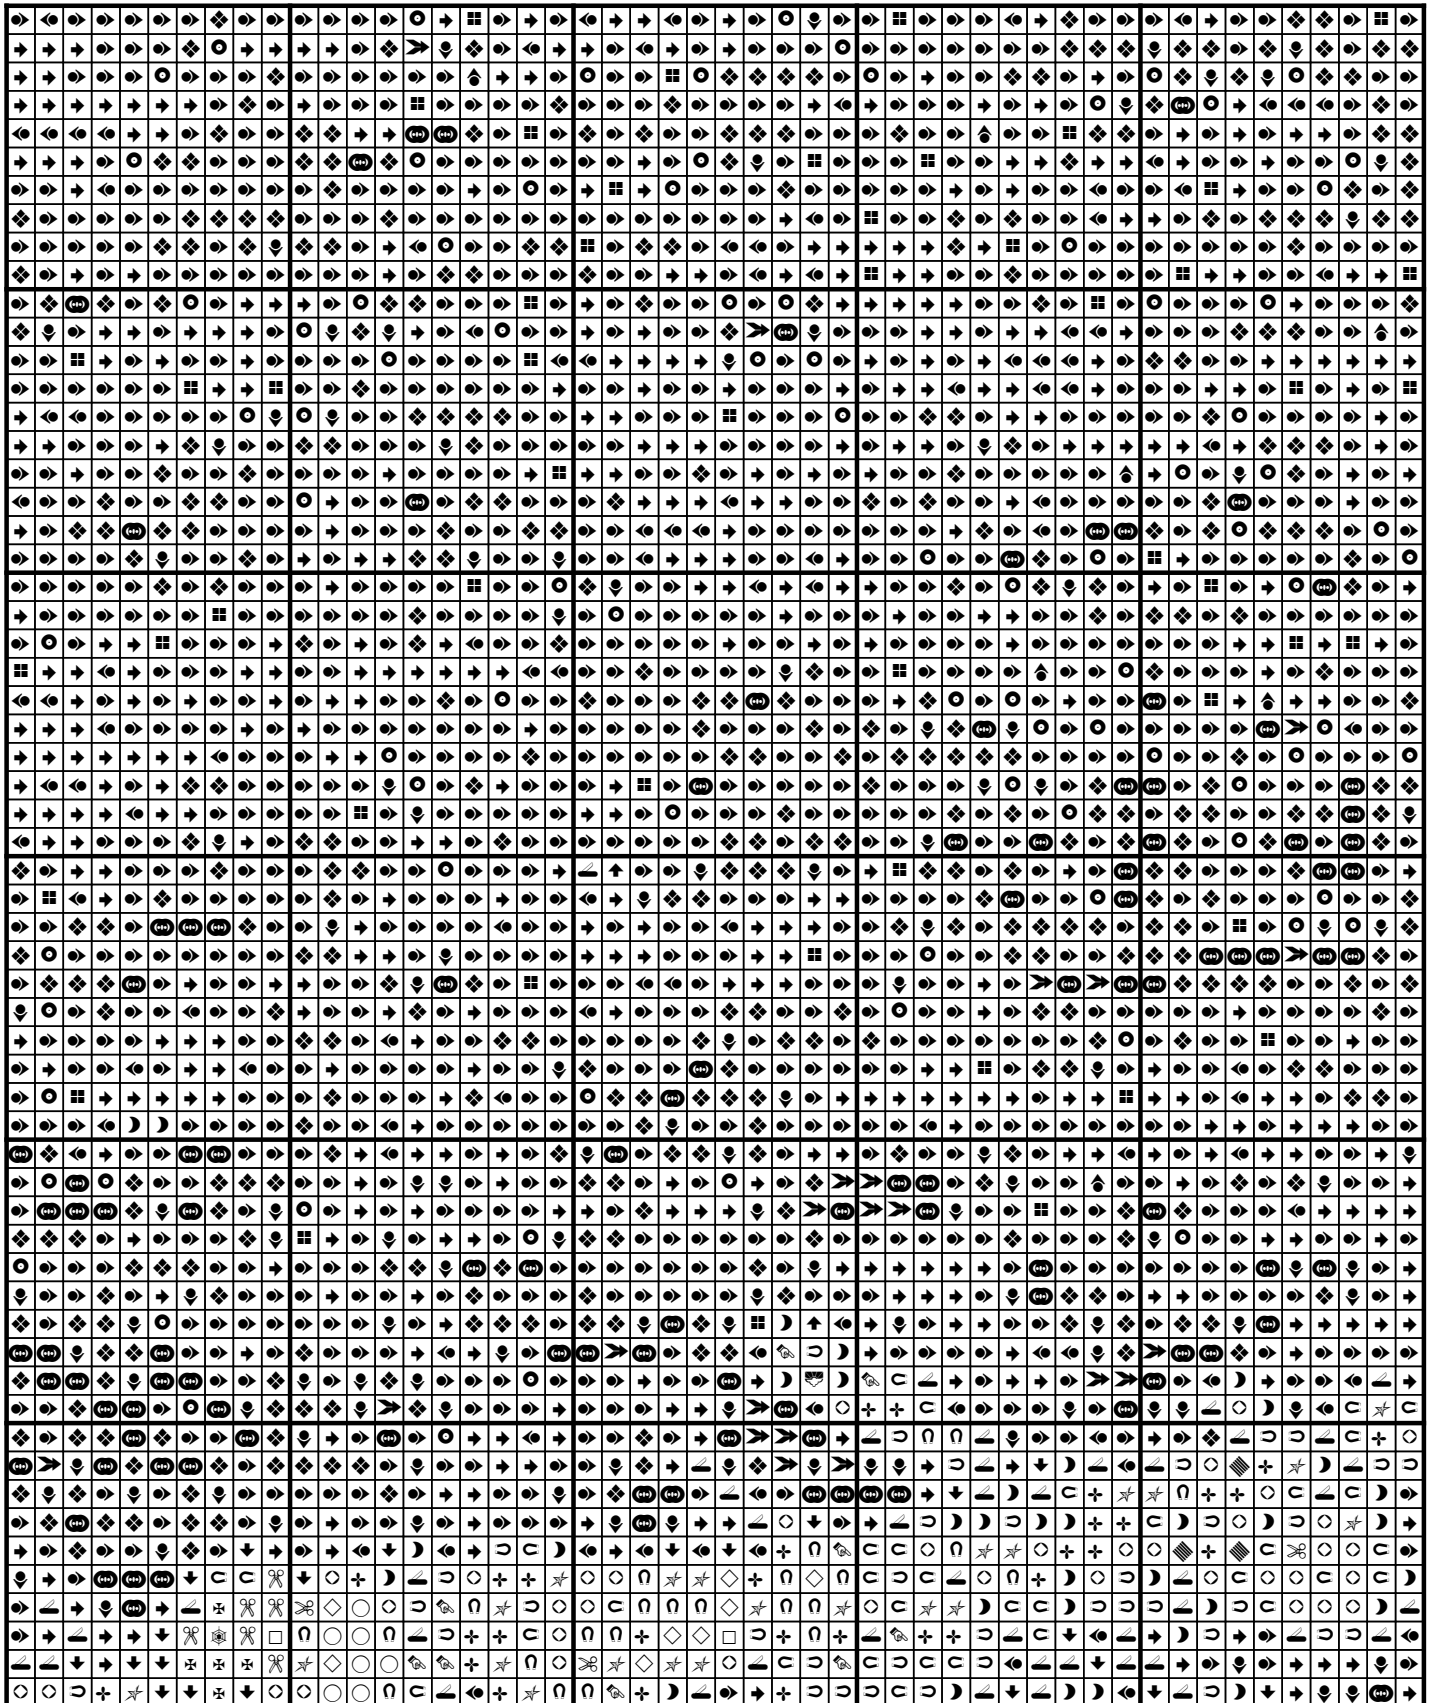

Afmetingen: breedte 30,0 x hoogte 40,0 cm bij 8,0 kruissteken per cm.

Kleurenlijst

Hieronder staat aangegeven welke kleuren u nodig heeft om dit patroon uit te werken tot een prachtig kunstwerk!

1x DMC 162	✂
1x DMC 452	◇
1x DMC 611	↓
1x DMC 645	◀
1x DMC 793	☞
2x DMC 924	⦿
1x DMC 950	□
1x DMC 3033	✳
1x DMC 3362	⚡
2x DMC 3768	⬆
1x DMC 3861	Ⓒ

1x DMC 318	👁
1x DMC 519	≡
1x DMC 632	↙
1x DMC 648	∪
1x DMC 813	☂
1x DMC 926	↑
3x DMC 3021	➡
1x DMC 3047	∨
1x DMC 3363	←
2x DMC 3787	➔
1x DMC 3864	✂

1x DMC 436	✂
1x DMC 522	✳
1x DMC 642	⚡
1x DMC 726	0
1x DMC 822	◇
1x DMC 934	Ⓜ
1x DMC 3024	+
1x DMC 3072	∅
1x DMC 3371	➤
1x DMC 3826	✳

Kolom: 1 Rij: 5

Kolom: 2 Rij: 5

Kolom: 3 Rij: 5

Kolom: 4 Rij: 5

Kolom: 5 Rij: 5

Kolom: 1 Rij: 6

Kolom: 2 Rij: 6

Kolom: 3 Rij: 6