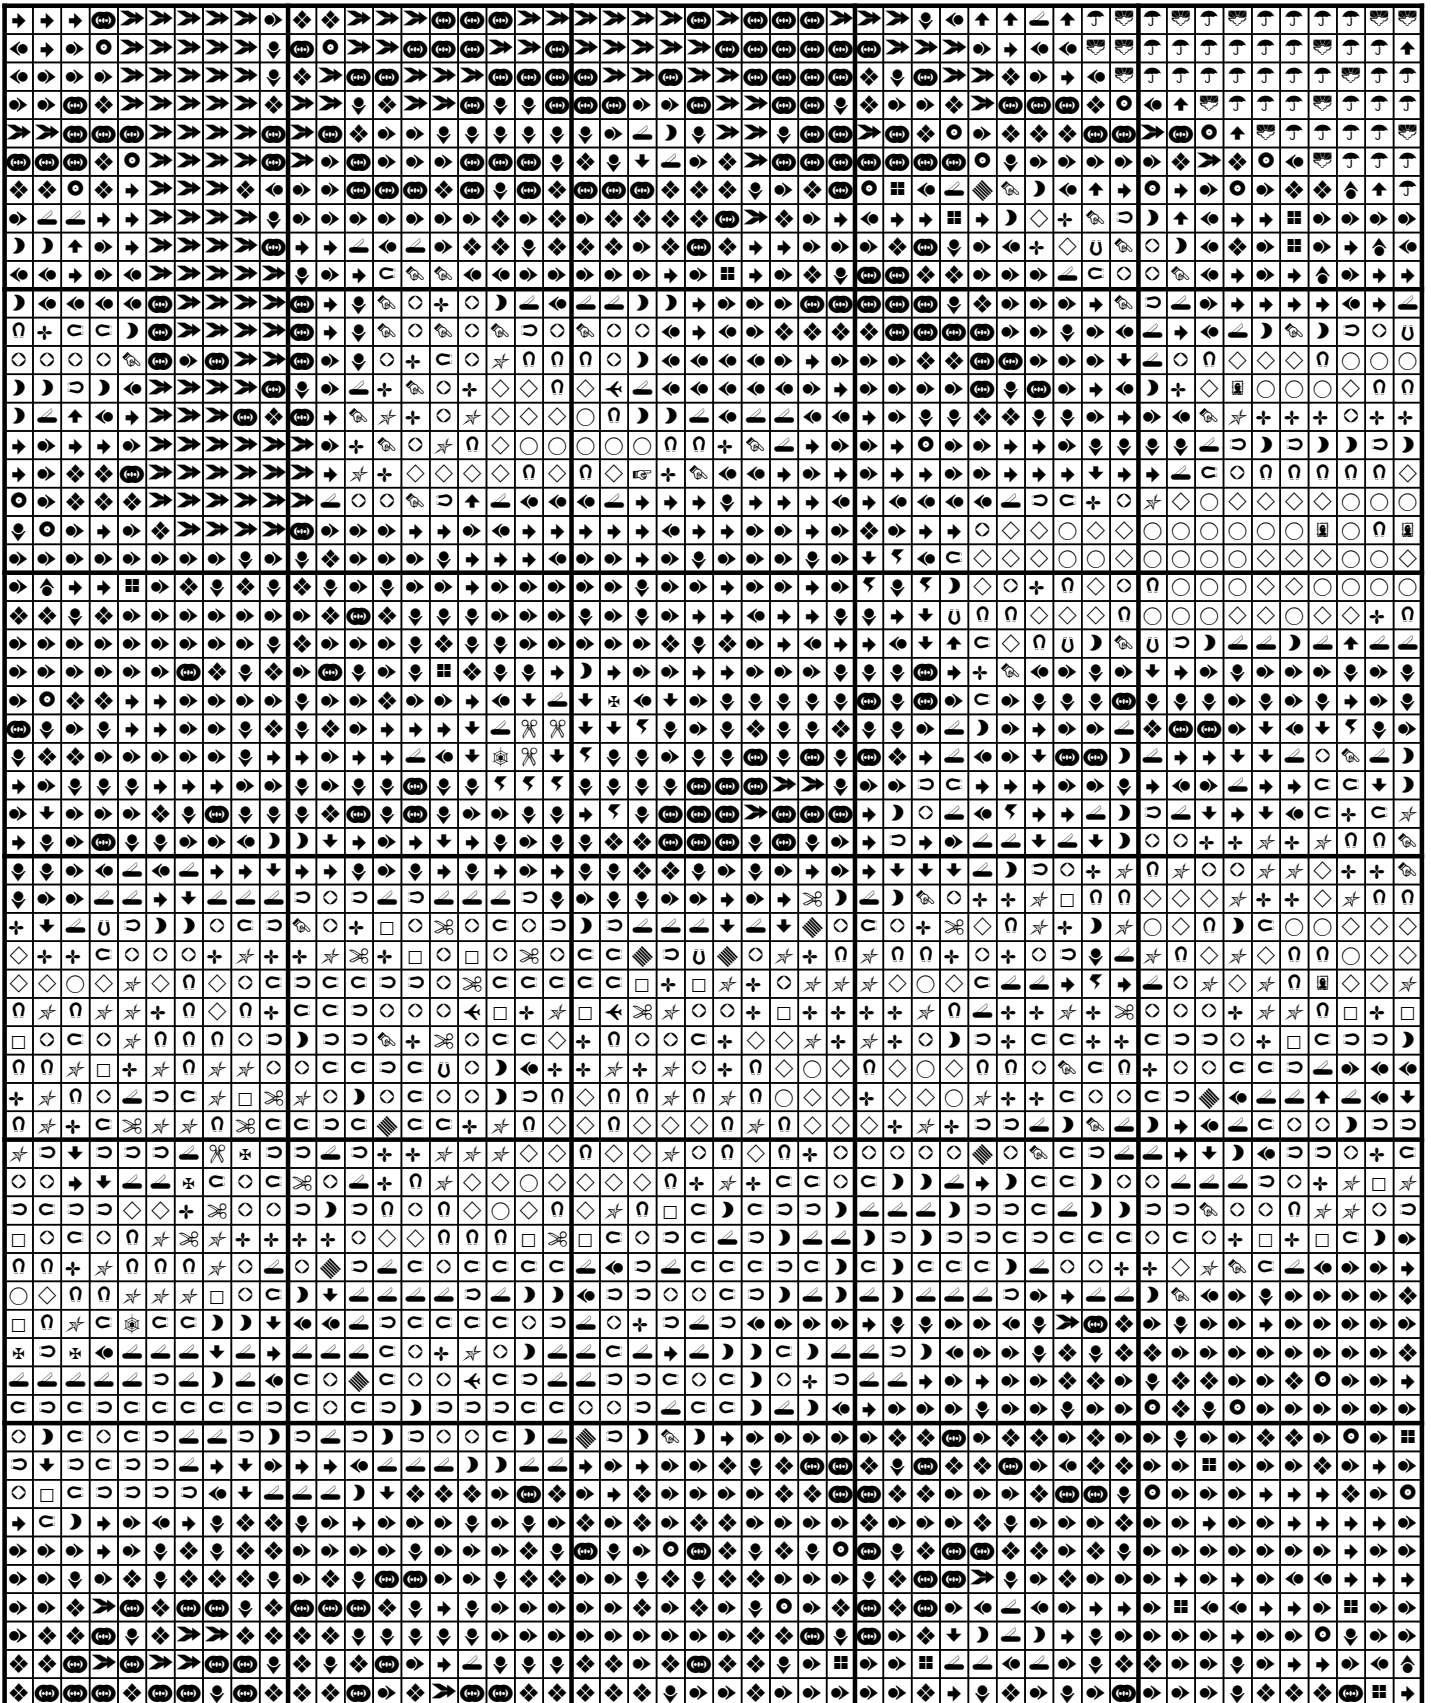

Afmetingen: breedte 30,0 x hoogte 40,0 cm bij 8,0 kruissteken per cm.

Kleurenlijst

Hieronder staat aangegeven welke kleuren u nodig heeft om dit patroon uit te werken tot een prachtig kunstwerk!

1x DMC 162	✂
1x DMC 452	◇
1x DMC 611	↓
1x DMC 645	◀
1x DMC 793	☞
2x DMC 924	⦿
1x DMC 950	□
1x DMC 3033	✳
1x DMC 3362	⚡
2x DMC 3768	⬆
1x DMC 3861	Ⓒ

Kolom: 3 Rij: 3

Kolom: 4 Rij: 3

Kolom: 5 Rij: 3

Kolom: 1 Rij: 4

Kolom: 2 Rij: 4

Kolom: 3 Rij: 4

Kolom: 4 Rij: 4

Kolom: 5 Rij: 4