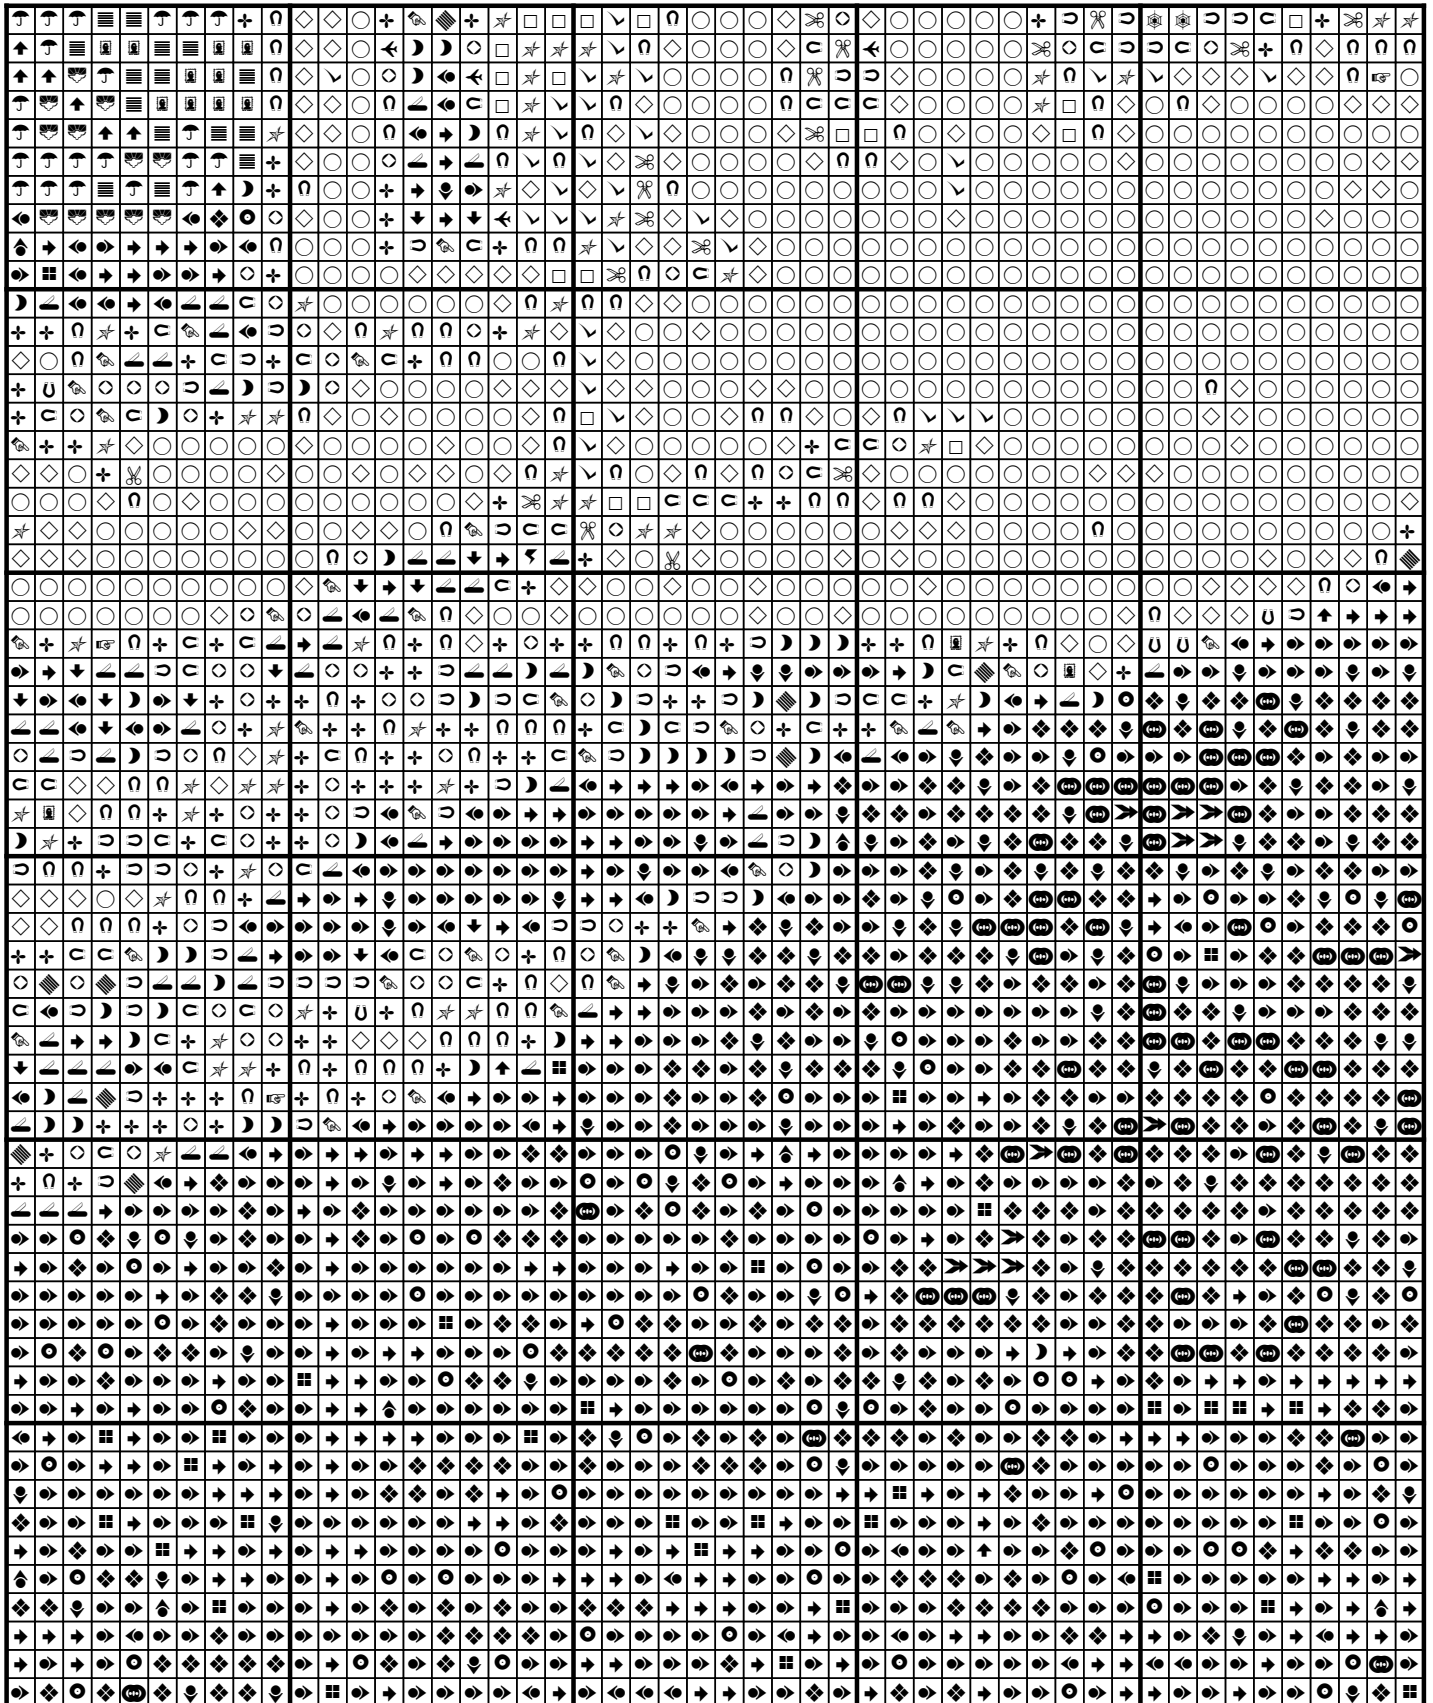

Afmetingen: breedte 30,0 x hoogte 40,0 cm bij 8,0 kruissteken per cm.

Kleurenlijst

Hieronder staat aangegeven welke kleuren u nodig heeft om dit patroon uit te werken tot een prachtig kunstwerk!

1x DMC 162	✂
1x DMC 452	◇
1x DMC 611	↓
1x DMC 645	◀
1x DMC 793	☞
2x DMC 924	⦿
1x DMC 950	□
1x DMC 3033	✳
1x DMC 3362	⚡
2x DMC 3768	⬆
1x DMC 3861	Ⓒ

Kolom: 3 Rij: 3

Kolom: 4 Rij: 3

Kolom: 5 Rij: 3

Kolom: 1 Rij: 4

Kolom: 2 Rij: 4

Kolom: 3 Rij: 4

Kolom: 4 Rij: 4

Kolom: 5 Rij: 4