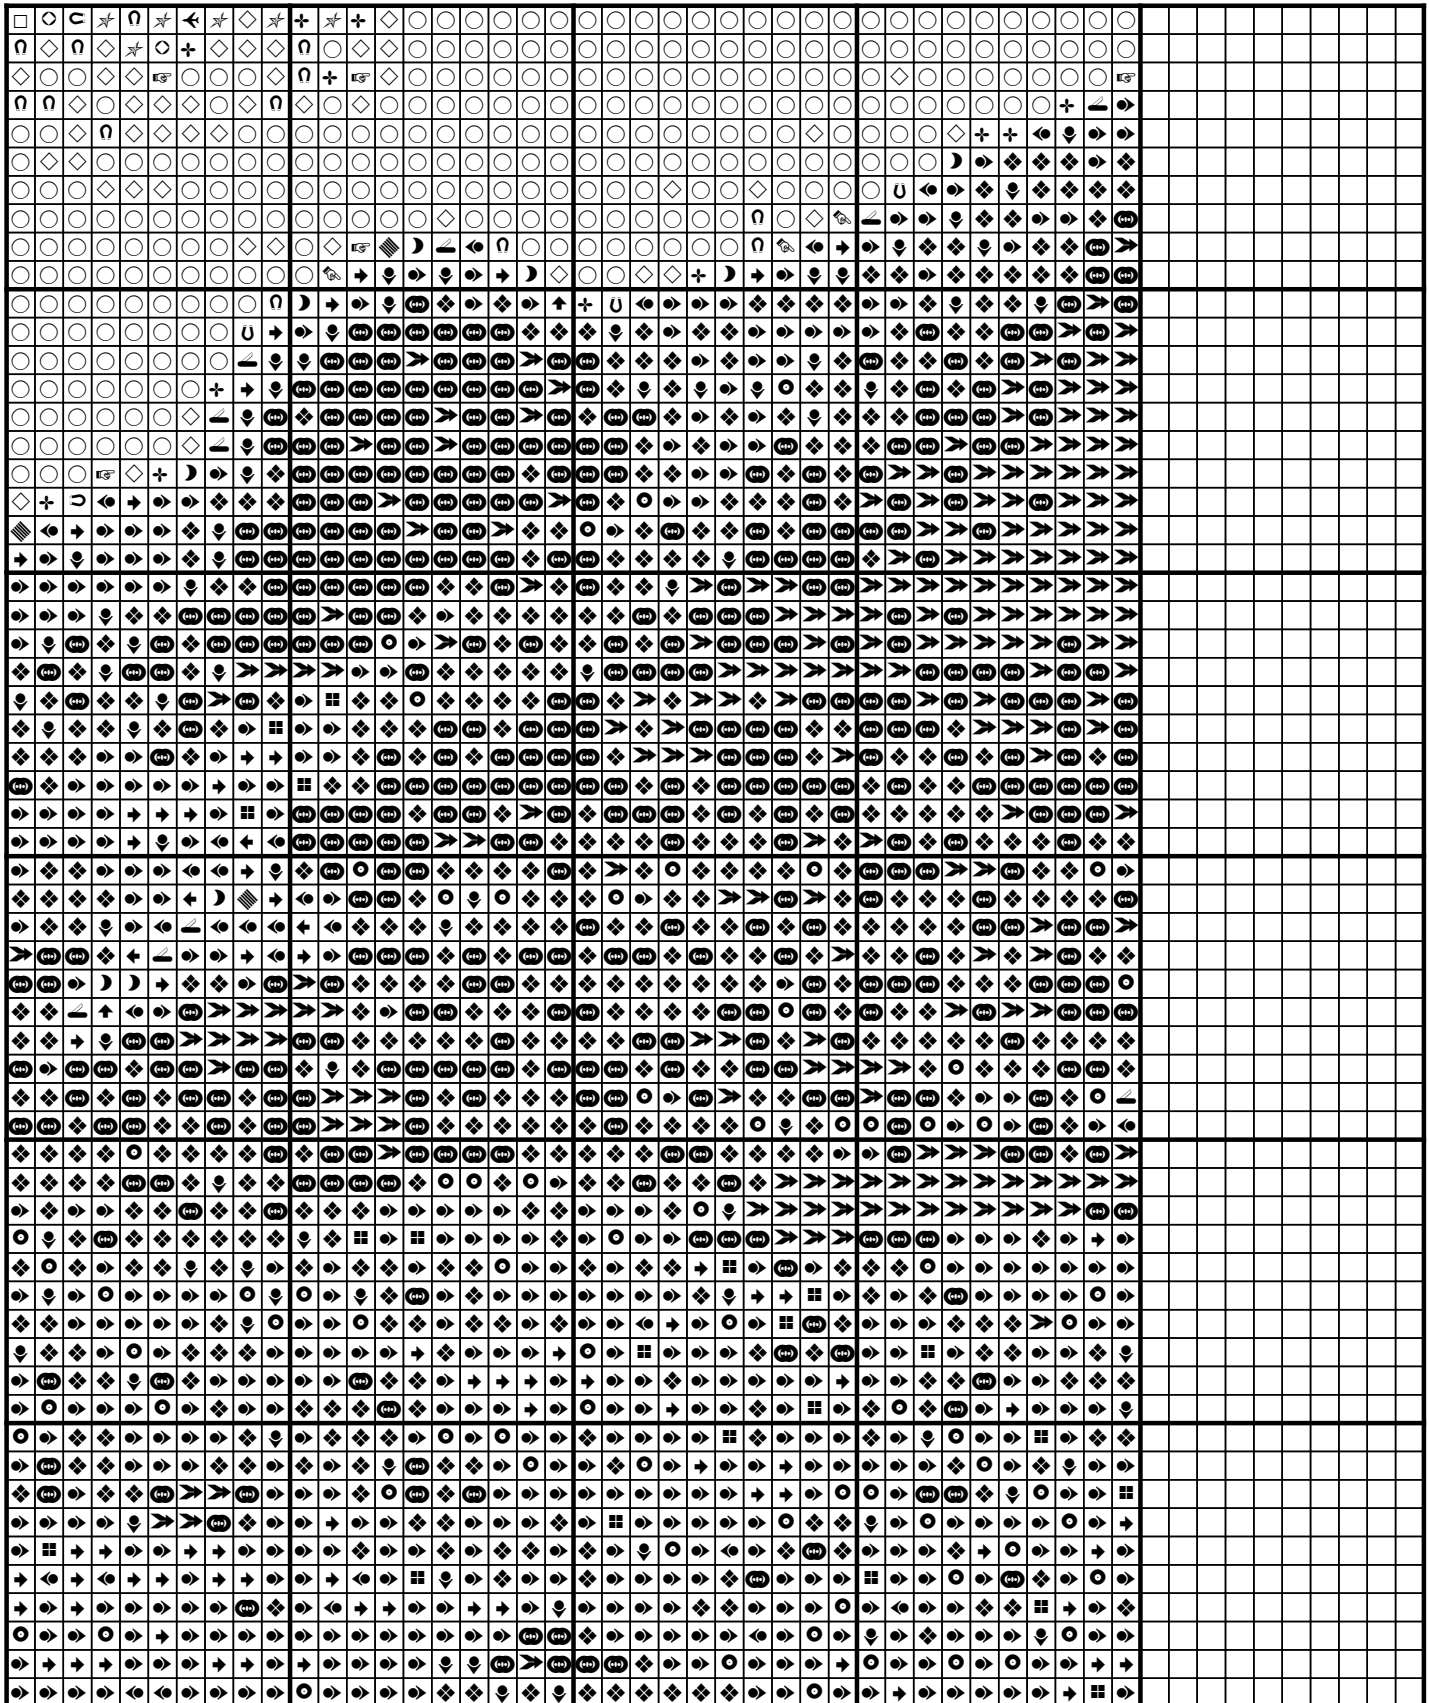

Afmetingen: breedte 30,0 x hoogte 40,0 cm bij 8,0 kruissteken per cm.

Kleurenlijst

Hieronder staat aangegeven welke kleuren u nodig heeft om dit patroon uit te werken tot een prachtig kunstwerk!

1x DMC 162	✂
1x DMC 452	◇
1x DMC 611	↓
1x DMC 645	◀
1x DMC 793	☞
2x DMC 924	⦿
1x DMC 950	□
1x DMC 3033	✳
1x DMC 3362	⚡
2x DMC 3768	⬆
1x DMC 3861	Ⓒ

Kolom: 3 Rij: 3

Kolom: 4 Rij: 3

Kolom: 5 Rij: 3

Kolom: 1 Rij: 4

Kolom: 2 Rij: 4

Kolom: 3 Rij: 4

Kolom: 4 Rij: 4

Kolom: 5 Rij: 4