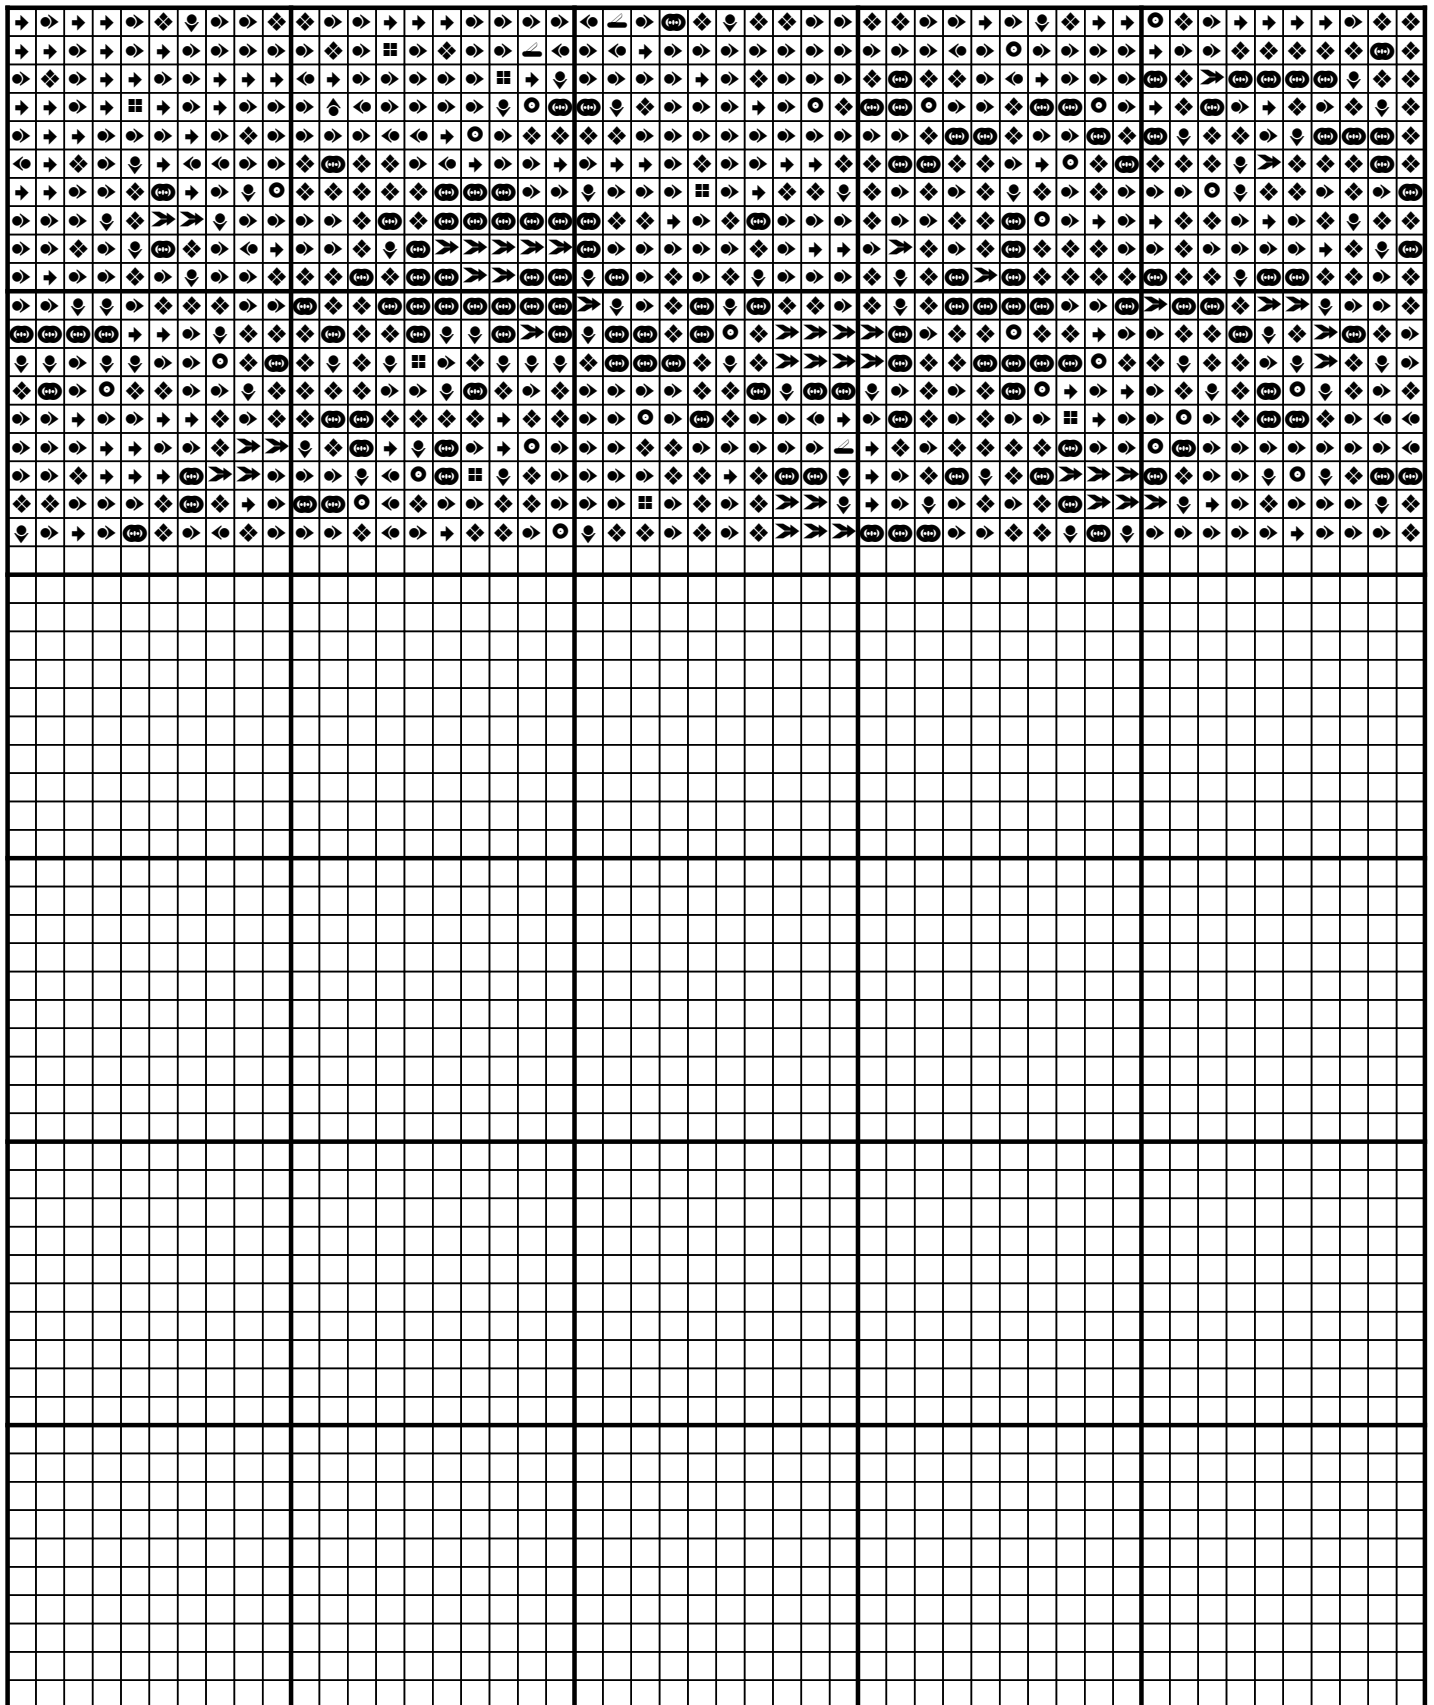

Afmetingen: breedte 30,0 x hoogte 40,0 cm bij 8,0 kruissteken per cm.

Kleurenlijst

Hieronder staat aangegeven welke kleuren u nodig heeft om dit patroon uit te werken tot een prachtig kunstwerk!

1x DMC 162	✂
1x DMC 452	◇
1x DMC 611	↓
1x DMC 645	◀
1x DMC 793	☞
2x DMC 924	⦿
1x DMC 950	□
1x DMC 3033	✳
1x DMC 3362	⚡
2x DMC 3768	⬆
1x DMC 3861	Ⓒ

Kolom: 1 Rij: 5

Kolom: 2 Rij: 5

Kolom: 3 Rij: 5

Kolom: 4 Rij: 5

Kolom: 5 Rij: 5

Kolom: 1 Rij: 6

Kolom: 2 Rij: 6

Kolom: 3 Rij: 6