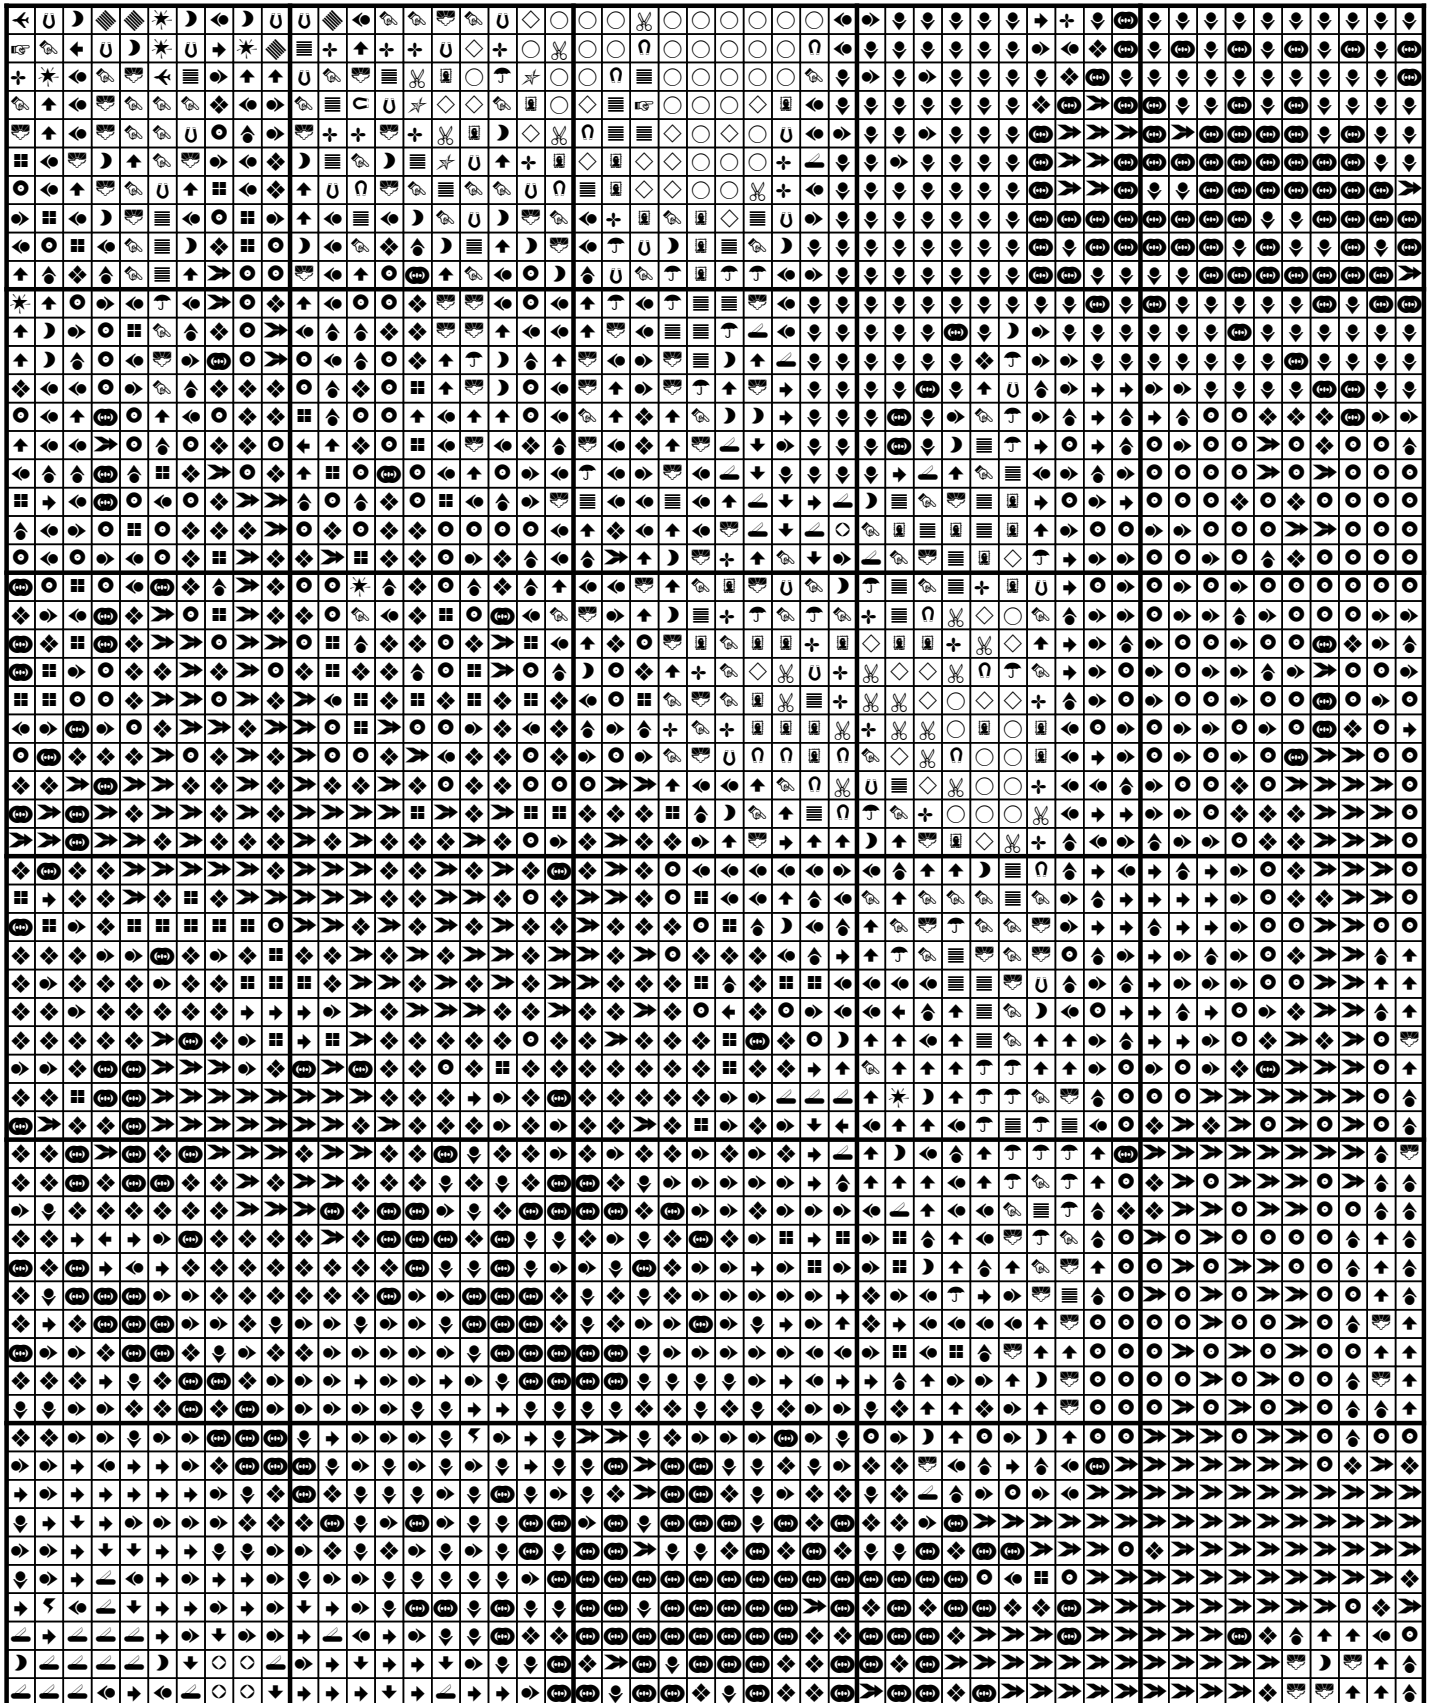

Afmetingen: breedte 30,0 x hoogte 40,0 cm bij 8,0 kruissteken per cm.

Kleurenlijst

Hieronder staat aangegeven welke kleuren u nodig heeft om dit patroon uit te werken tot een prachtig kunstwerk!

1x DMC 162	✂
1x DMC 452	◇
1x DMC 611	↓
1x DMC 645	◀
1x DMC 793	☞
2x DMC 924	⦿
1x DMC 950	□
1x DMC 3033	✳
1x DMC 3362	⚡
2x DMC 3768	⬆
1x DMC 3861	Ⓒ

Kolom: 5 Rij: 1 (Rechterbovenhoek)

Kolom: 1 Rij: 2

Kolom: 2 Rij: 2

Kolom: 3 Rij: 2

Kolom: 4 Rij: 2

Kolom: 5 Rij: 2

Kolom: 1 Rij: 3

Kolom: 2 Rij: 3