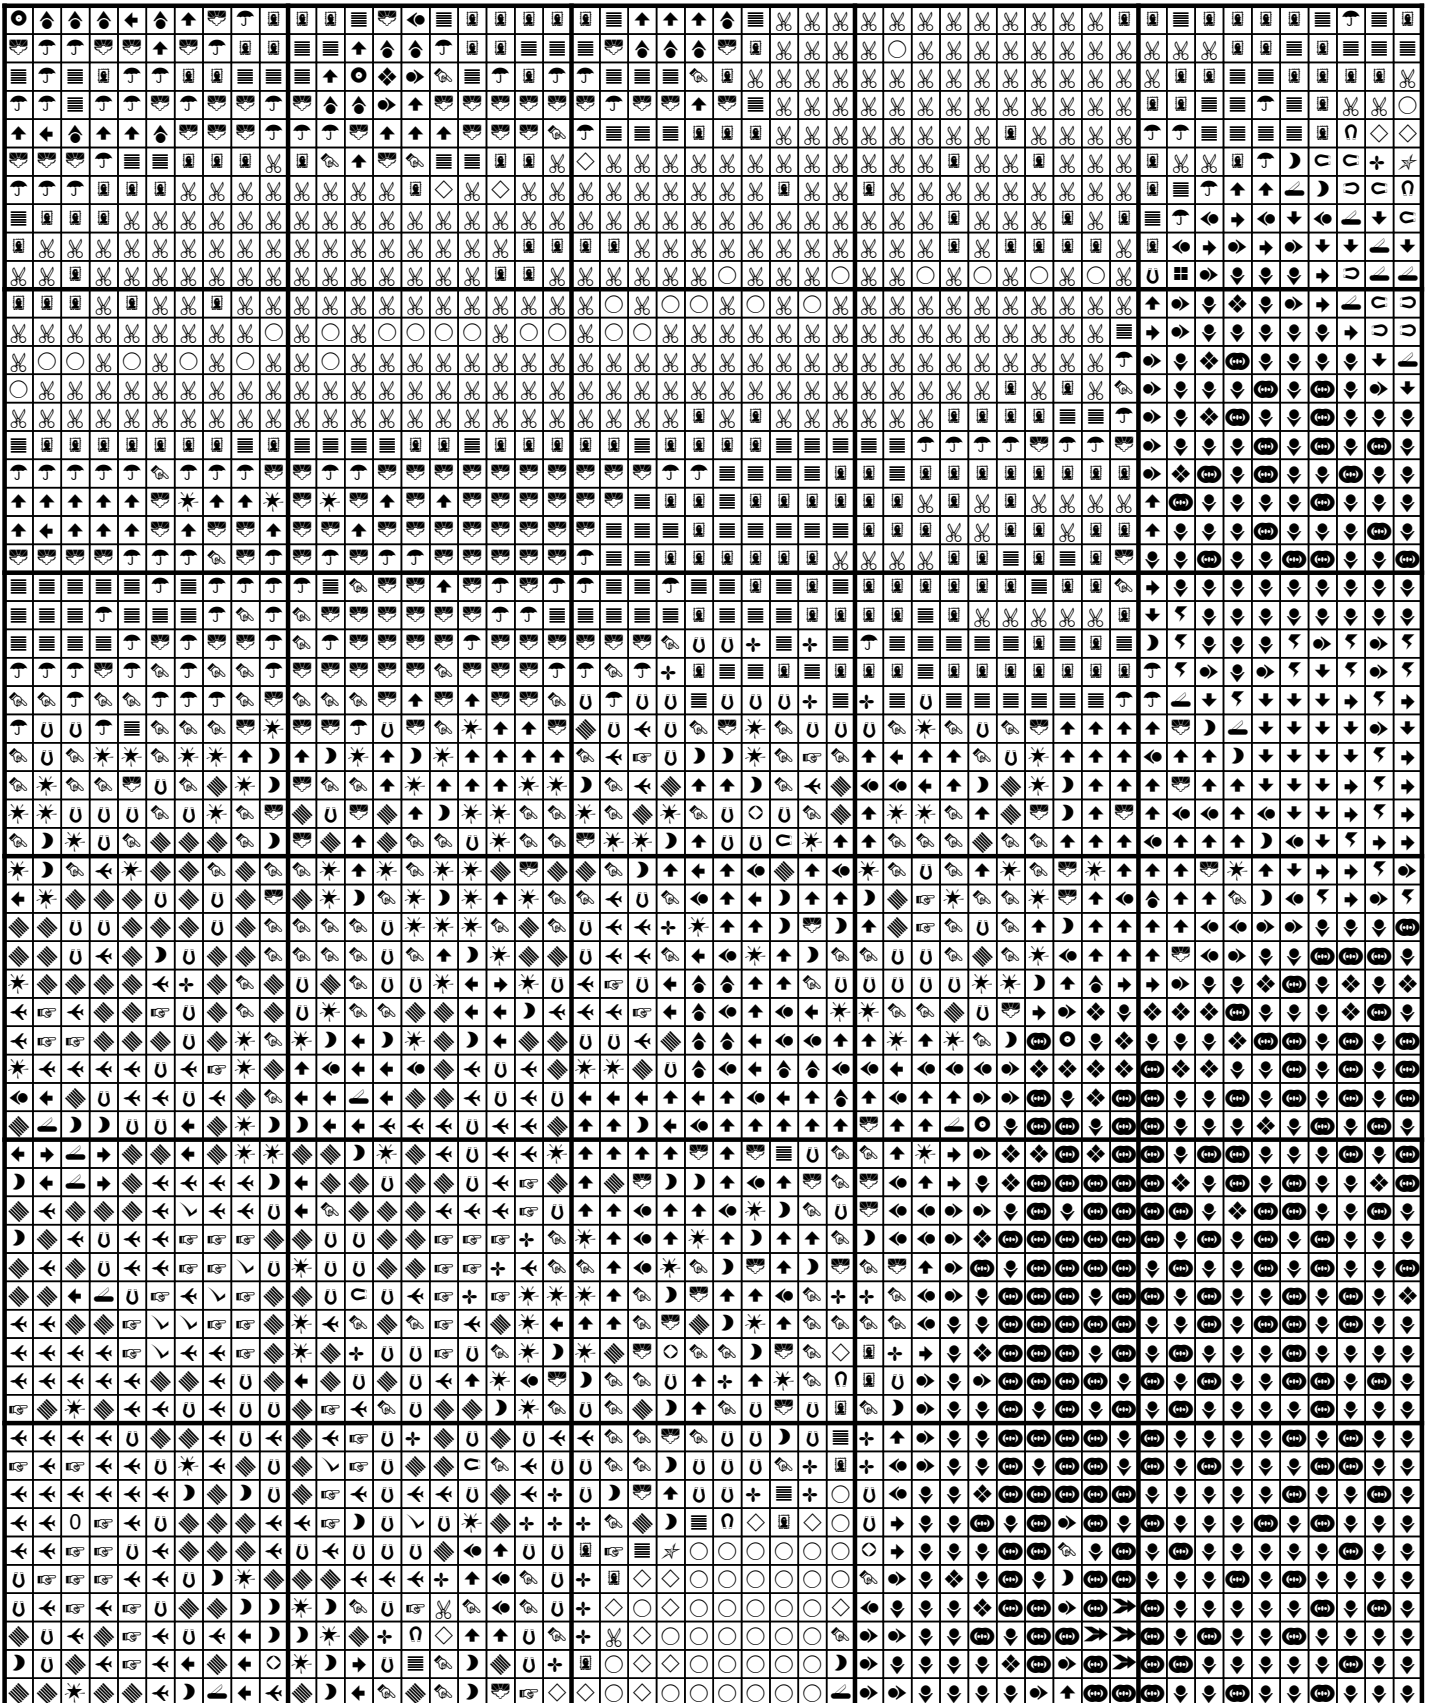

Kolom: 2 Rij: 2