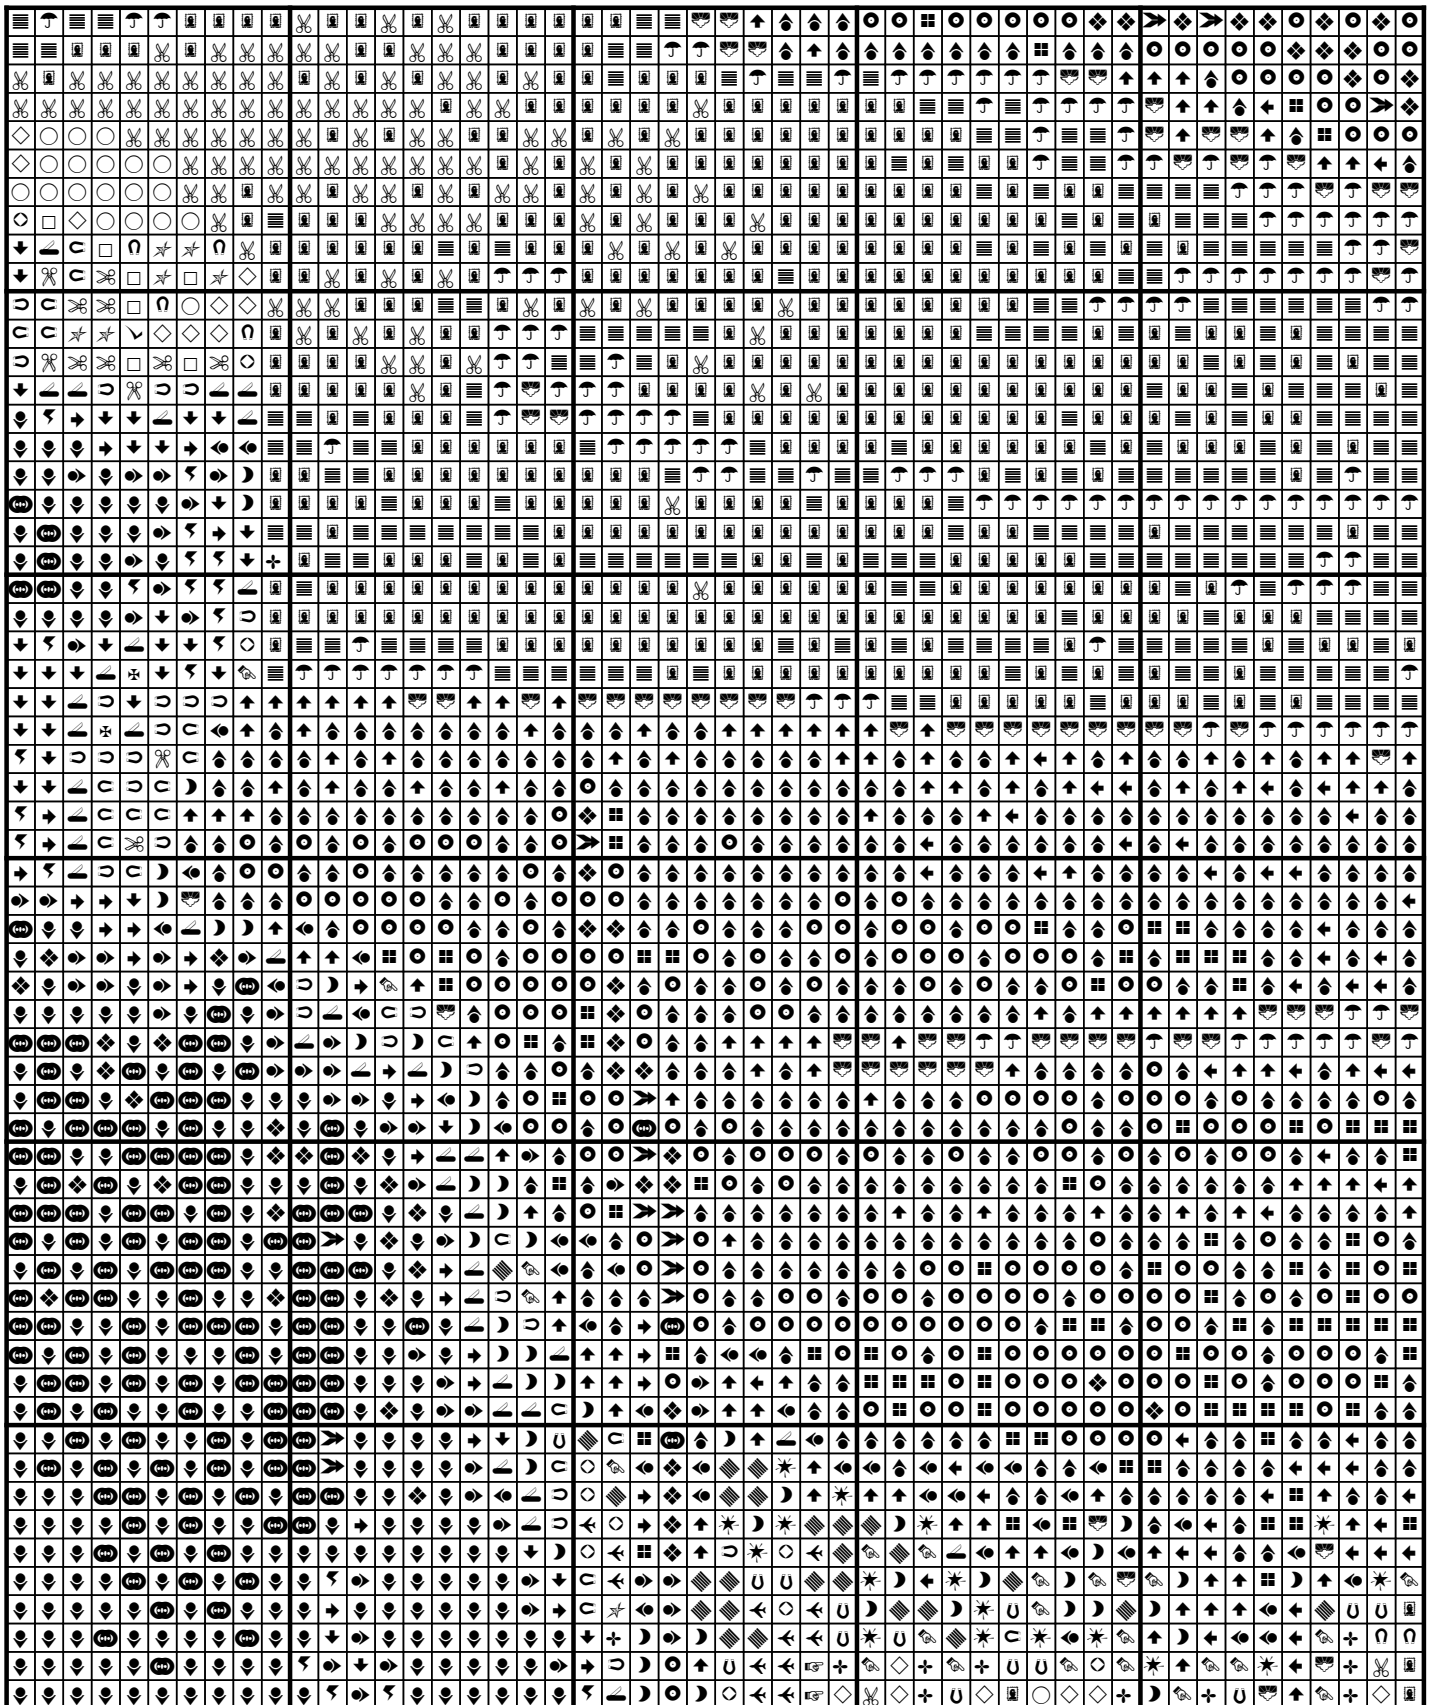

Afmetingen: breedte 30,0 x hoogte 40,0 cm bij 8,0 kruissteken per cm.

Kleurenlijst

Hieronder staat aangegeven welke kleuren u nodig heeft om dit patroon uit te werken tot een prachtig kunstwerk!

1x DMC 162	✂
1x DMC 452	◇
1x DMC 611	↓
1x DMC 645	◀
1x DMC 793	☞
2x DMC 924	⦿
1x DMC 950	□
1x DMC 3033	✳
1x DMC 3362	⚡
2x DMC 3768	⬆
1x DMC 3861	Ⓒ

Kolom: 5 Rij: 1 (Rechterbovenhoek)

Kolom: 1 Rij: 2

Kolom: 2 Rij: 2

Kolom: 3 Rij: 2

Kolom: 4 Rij: 2

Kolom: 5 Rij: 2

Kolom: 1 Rij: 3

Kolom: 2 Rij: 3