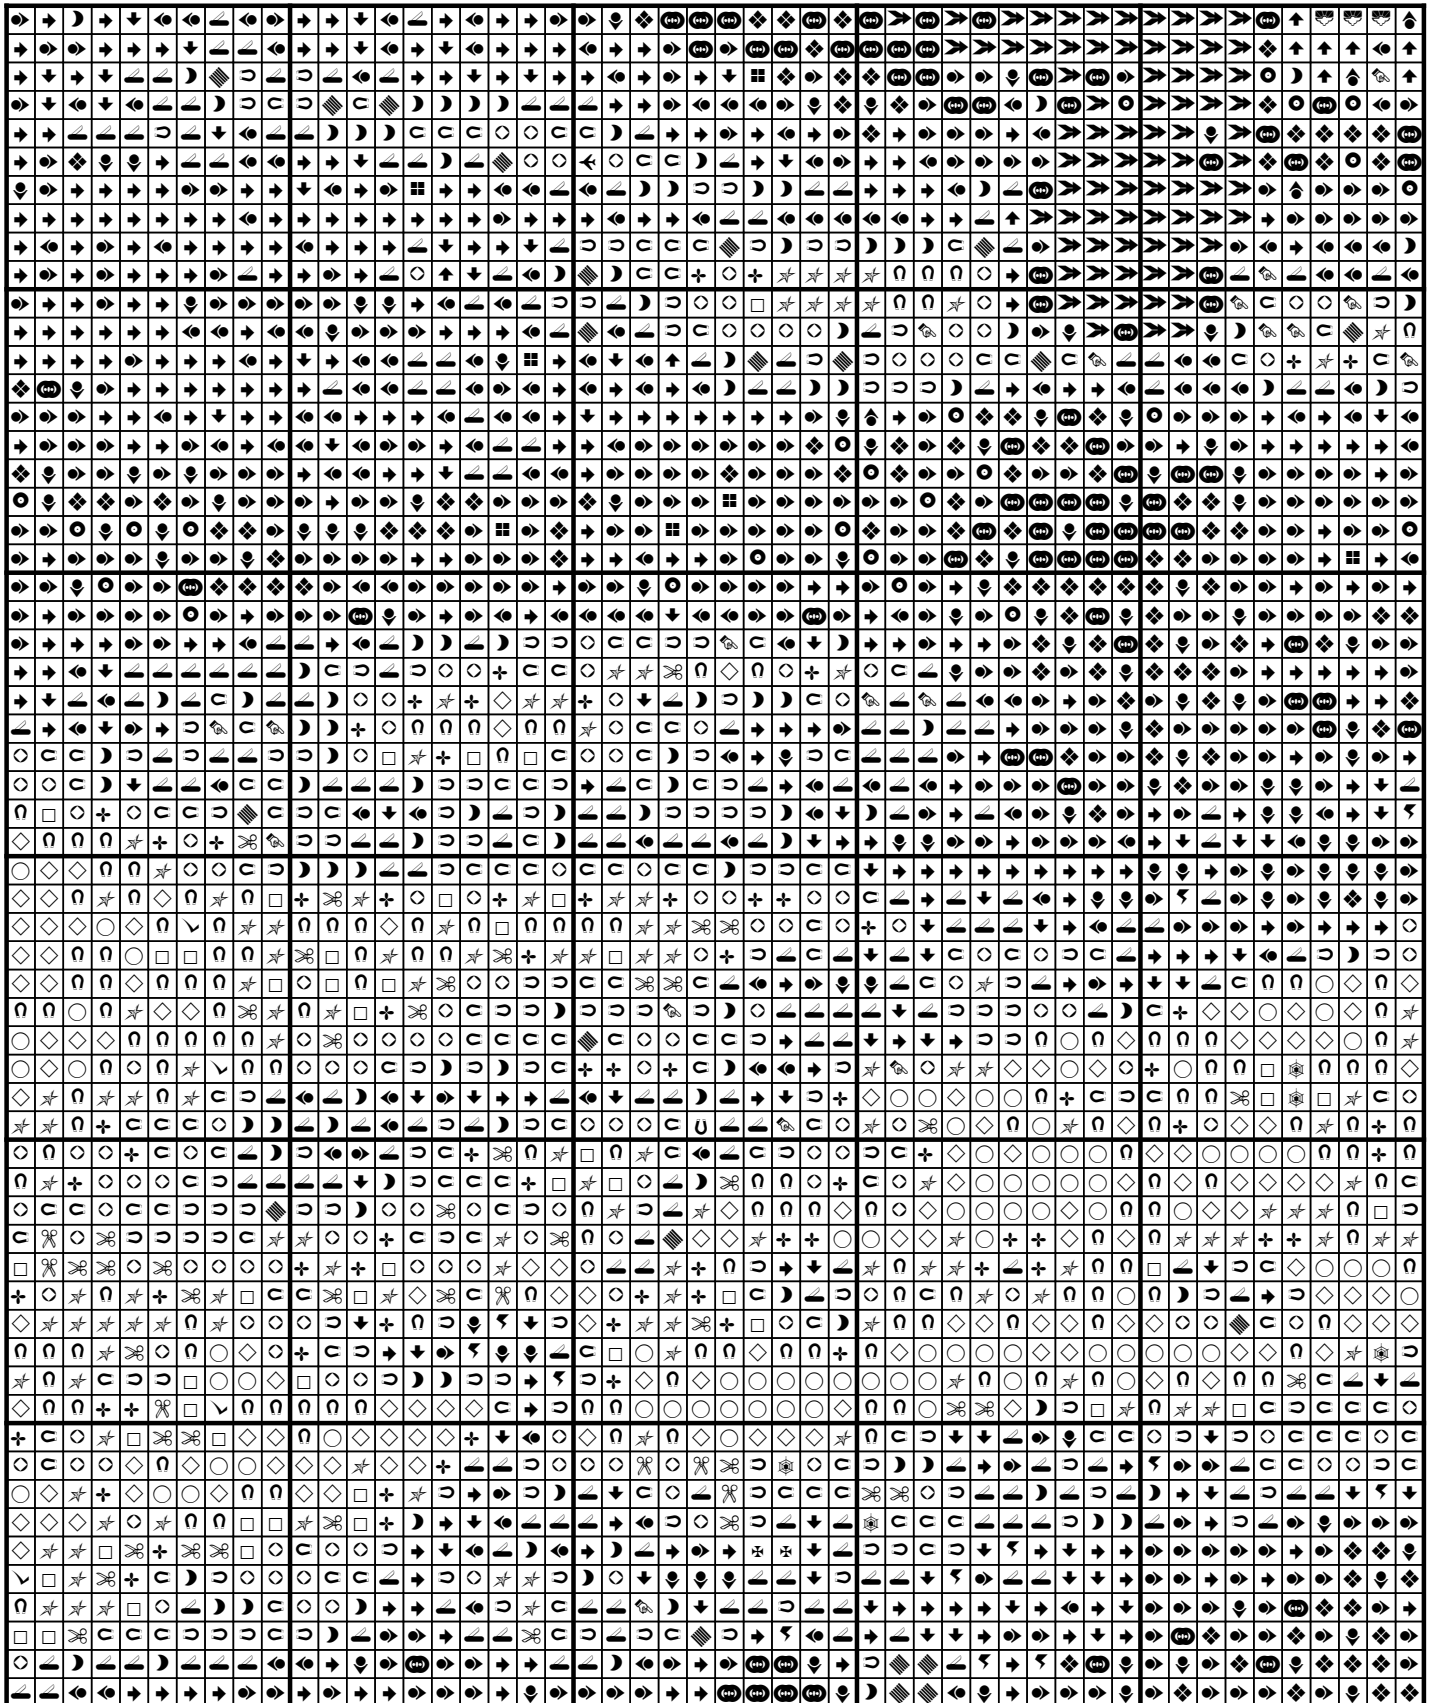

Afmetingen: breedte 30,0 x hoogte 40,0 cm bij 8,0 kruissteken per cm.

Kleurenlijst

Hieronder staat aangegeven welke kleuren u nodig heeft om dit patroon uit te werken tot een prachtig kunstwerk!

1x DMC 162	✂
1x DMC 452	◇
1x DMC 611	↓
1x DMC 645	◀
1x DMC 793	☞
2x DMC 924	⦿
1x DMC 950	□
1x DMC 3033	✳
1x DMC 3362	⚡
2x DMC 3768	⬆
1x DMC 3861	Ⓒ

Kolom: 3 Rij: 3

Kolom: 4 Rij: 3

Kolom: 5 Rij: 3

Kolom: 1 Rij: 4

Kolom: 2 Rij: 4

Kolom: 3 Rij: 4

Kolom: 4 Rij: 4

Kolom: 5 Rij: 4