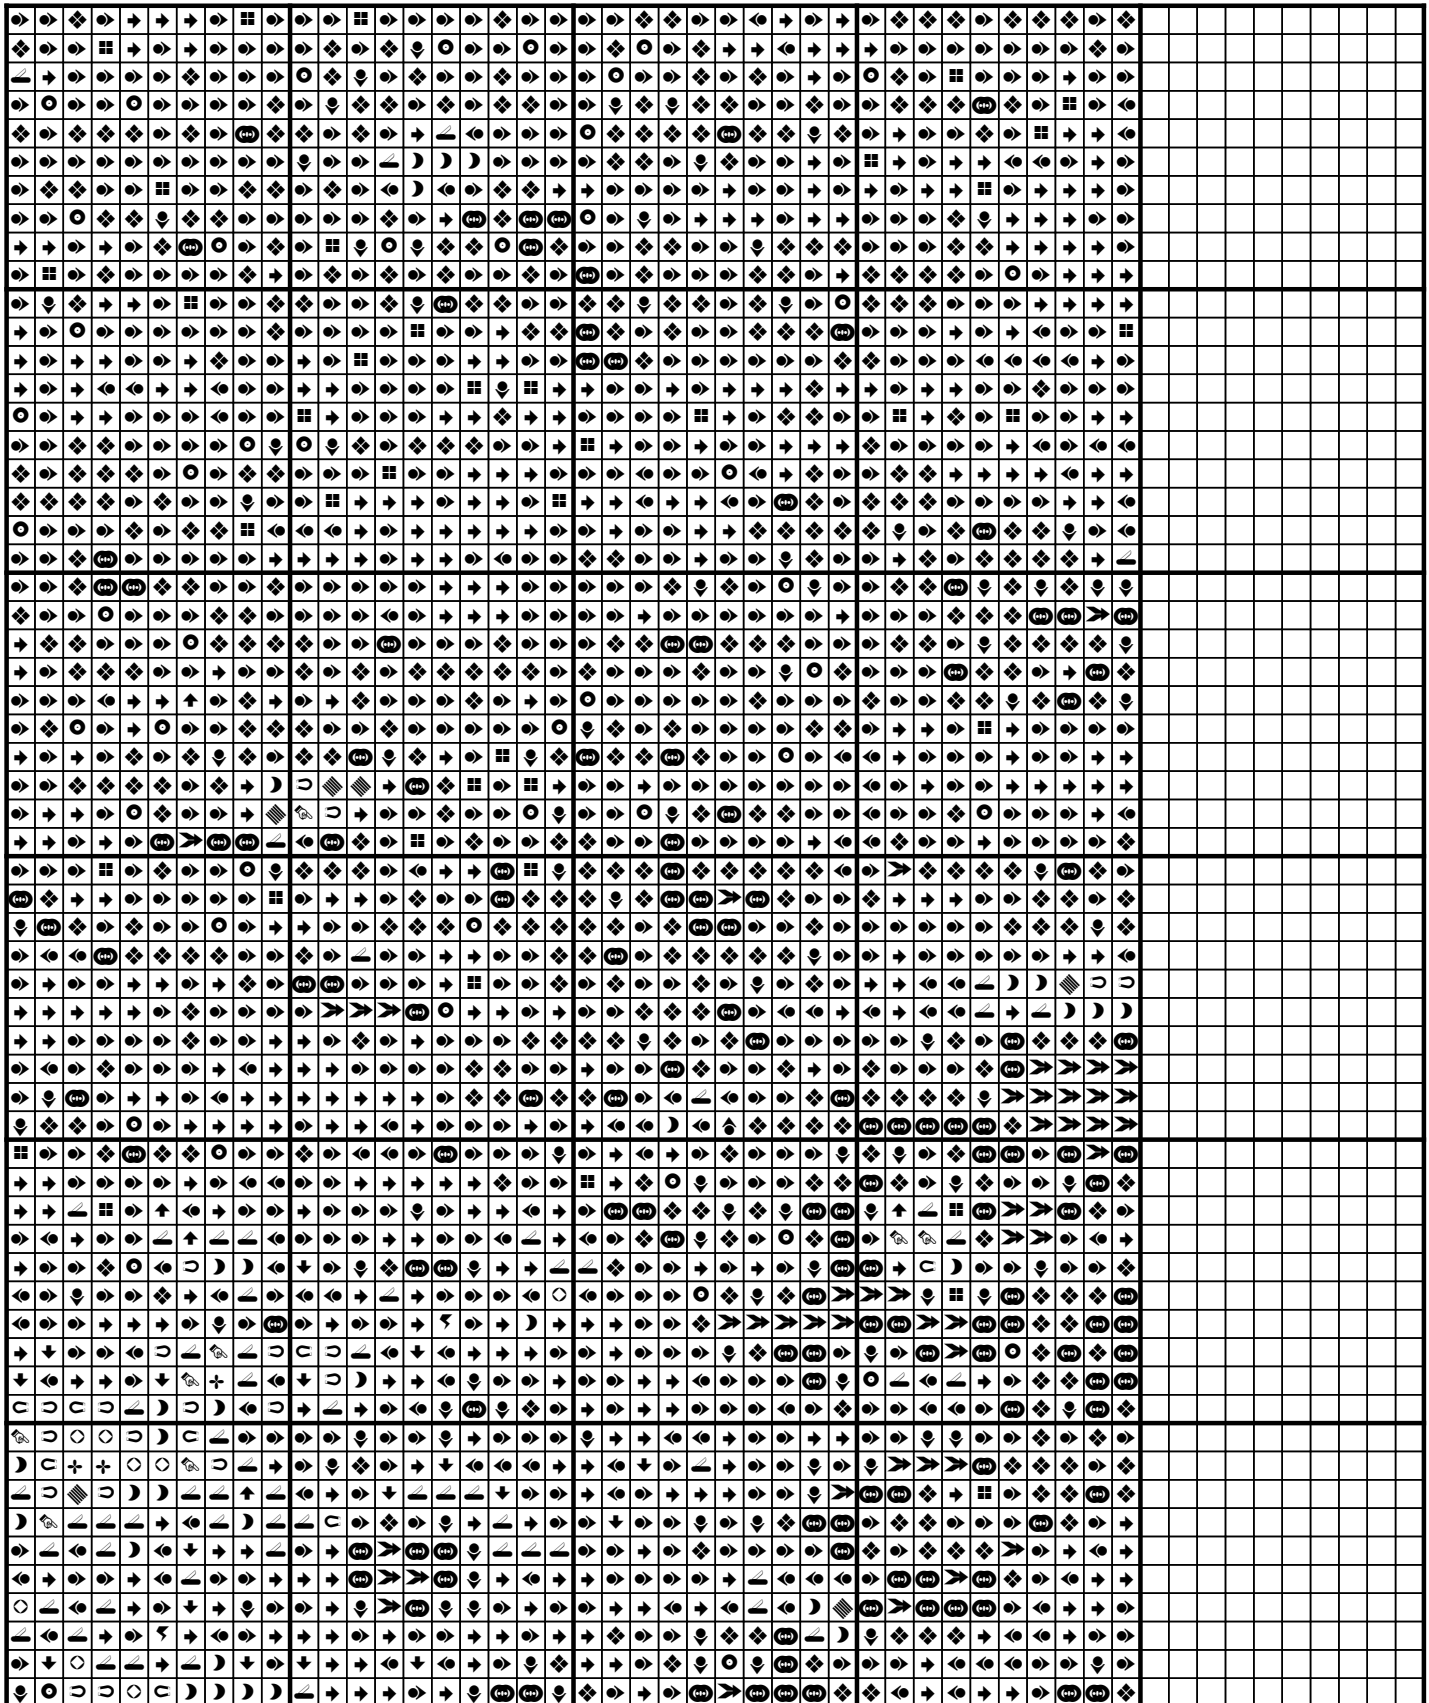

Afmetingen: breedte 30,0 x hoogte 40,0 cm bij 8,0 kruissteken per cm.

Kleurenlijst

Hieronder staat aangegeven welke kleuren u nodig heeft om dit patroon uit te werken tot een prachtig kunstwerk!

1x DMC 162	✂
1x DMC 452	◇
1x DMC 611	↓
1x DMC 645	◀
1x DMC 793	☞
2x DMC 924	⦿
1x DMC 950	□
1x DMC 3033	✳
1x DMC 3362	⚡
2x DMC 3768	⬆
1x DMC 3861	Ⓒ

Kolom: 1 Rij: 5

Kolom: 2 Rij: 5

Kolom: 3 Rij: 5

Kolom: 4 Rij: 5

Kolom: 5 Rij: 5

Kolom: 1 Rij: 6

Kolom: 2 Rij: 6

Kolom: 3 Rij: 6