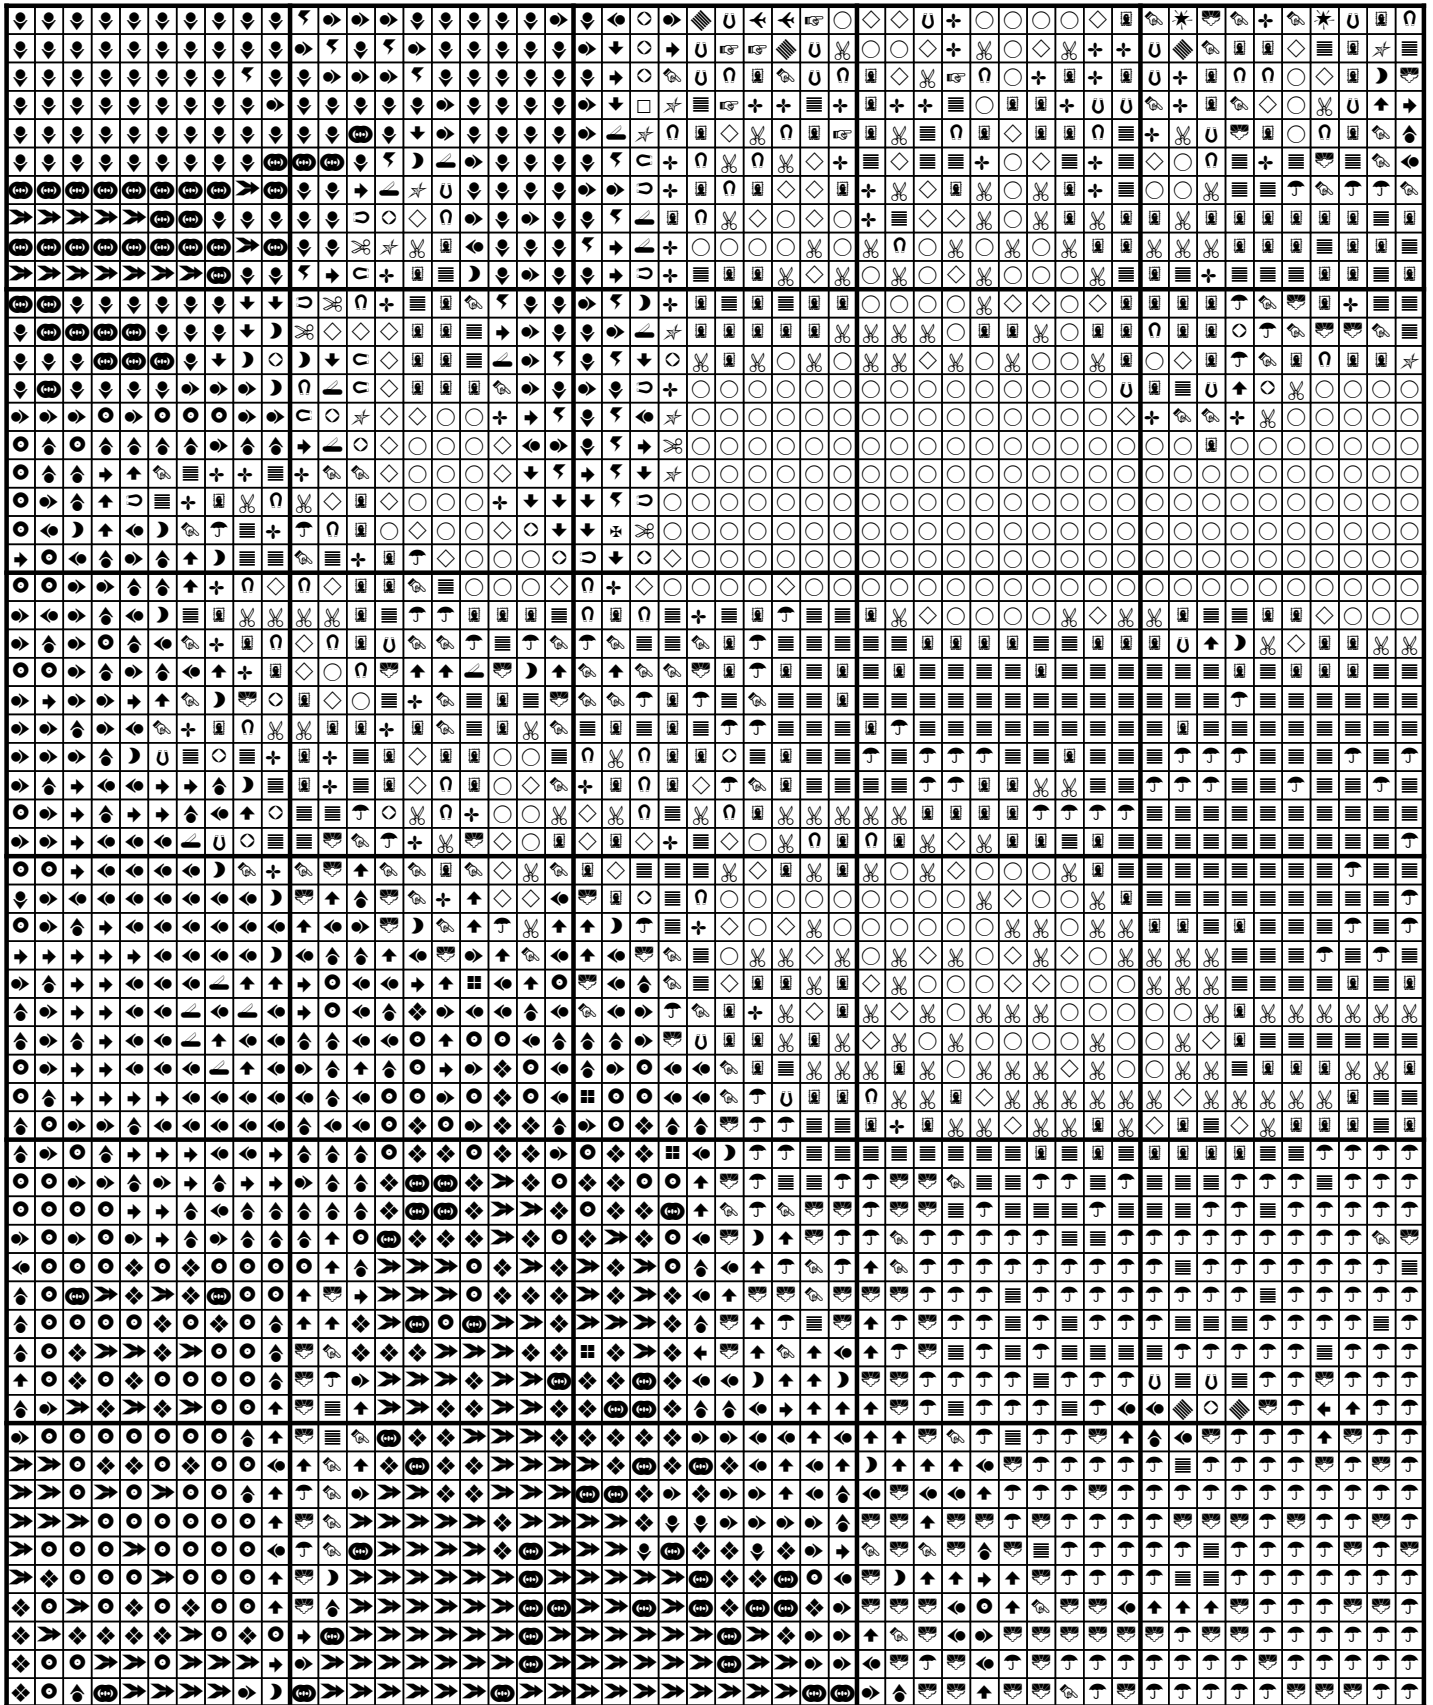

Kolom: 3 Rij: 3