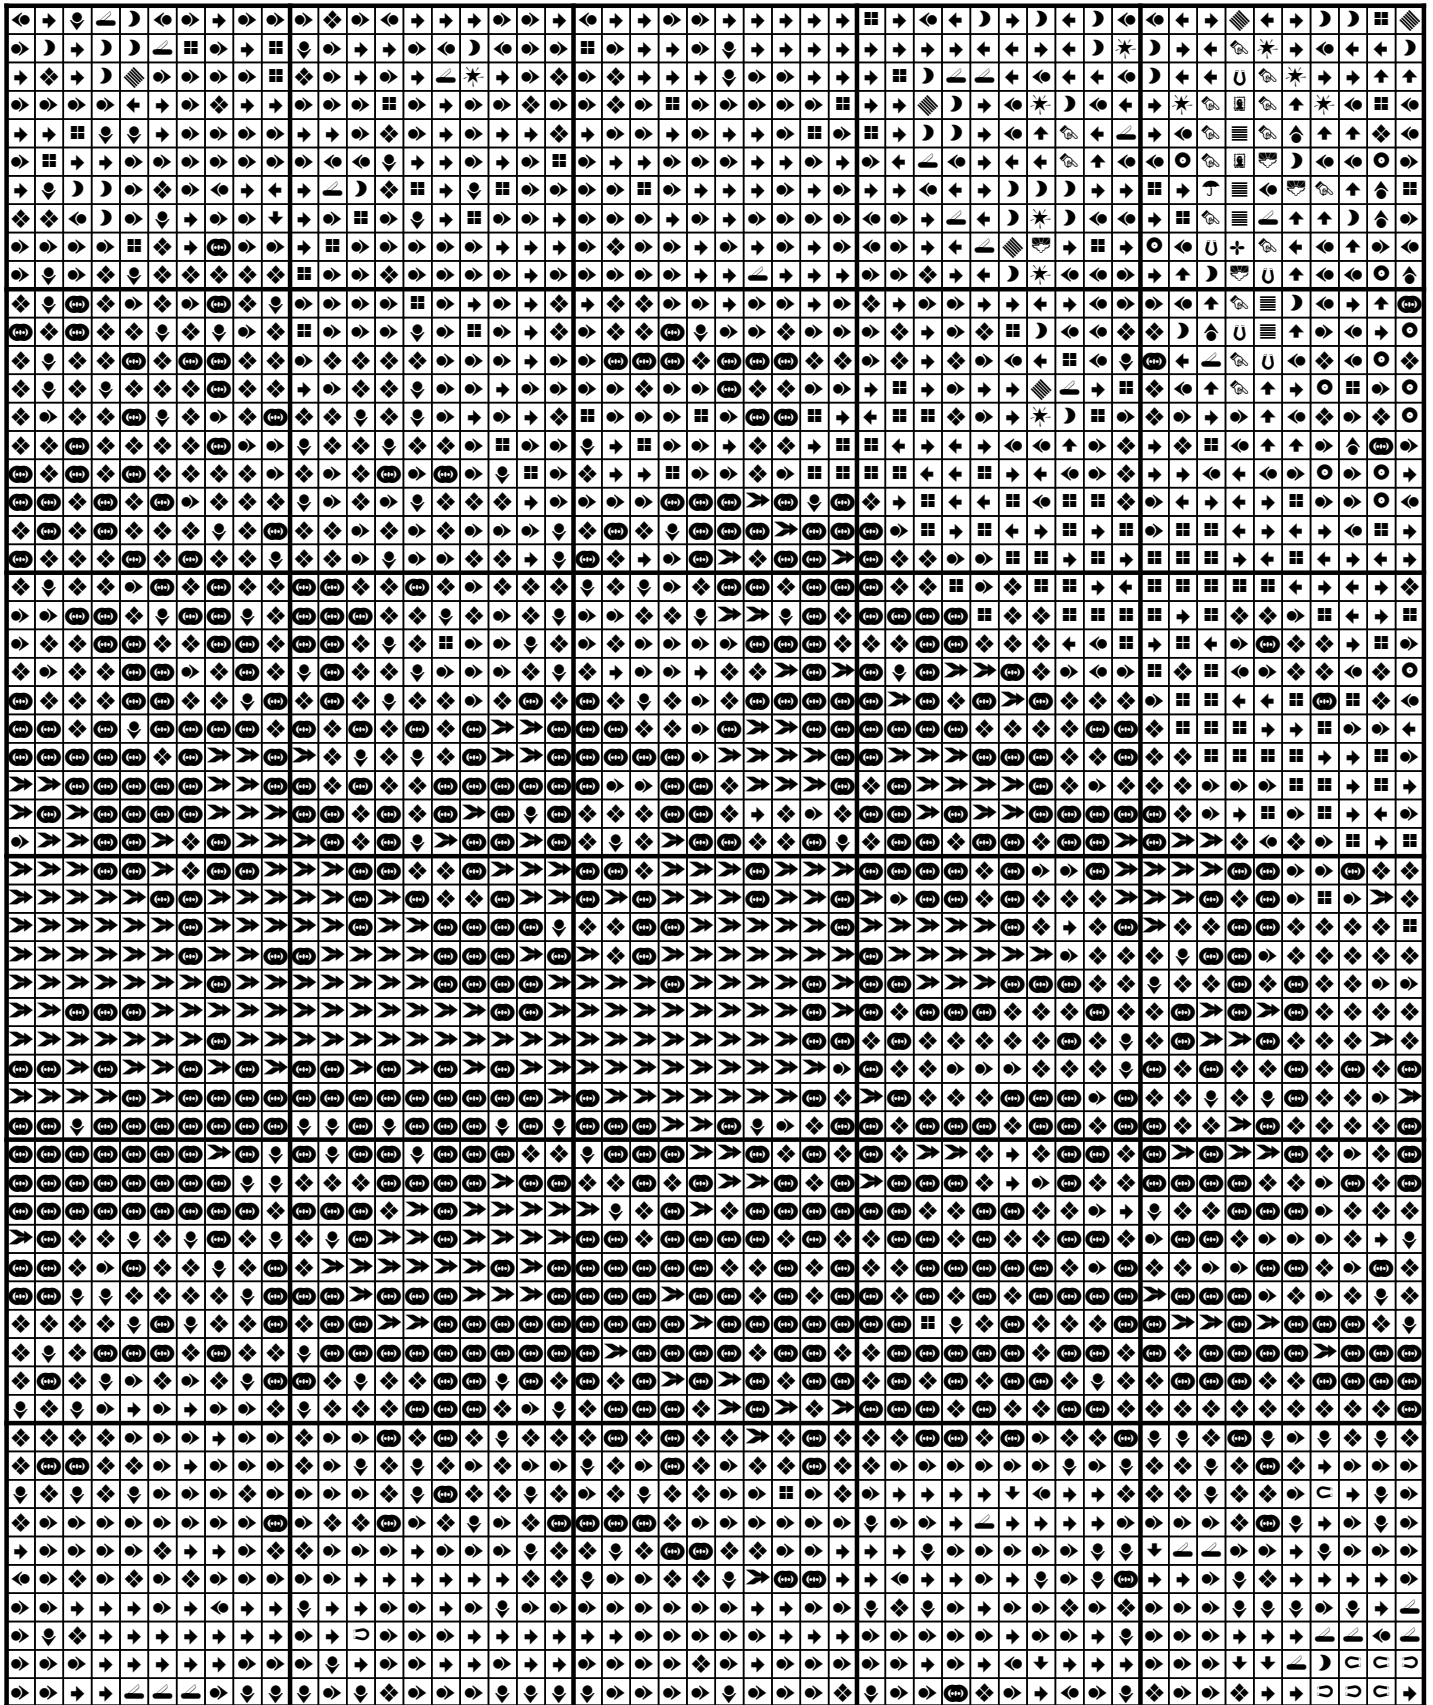

Afmetingen: breedte 30,0 x hoogte 40,0 cm bij 8,0 kruissteken per cm.

Kleurenlijst

Hieronder staat aangegeven welke kleuren u nodig heeft om dit patroon uit te werken tot een prachtig kunstwerk!

1x DMC 162	✂
1x DMC 452	◇
1x DMC 611	↓
1x DMC 645	◀
1x DMC 793	☞
2x DMC 924	⦿
1x DMC 950	□
1x DMC 3033	✳
1x DMC 3362	⚡
2x DMC 3768	⬆
1x DMC 3861	Ⓒ

Kolom: 5 Rij: 1 (Rechterbovenhoek)

Kolom: 1 Rij: 2

Kolom: 2 Rij: 2

Kolom: 3 Rij: 2

Kolom: 4 Rij: 2

Kolom: 5 Rij: 2

Kolom: 1 Rij: 3

Kolom: 2 Rij: 3